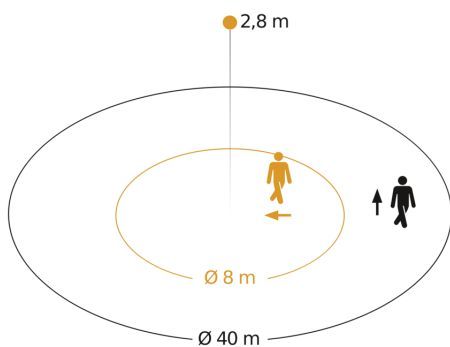

Altezza di montaggio ottimale	2,8 m
Angolo di rilevamento	360 °
Angolo di apertura	180 °
Protezione antistrisciamento	Sì
Possibilità di schermare segmenti del campo di rilevamento	Sì
Scalabilità elettronica	No
Scalabilità meccanica	No
Raggio d'azione radiale	Ø 8 m (50 m ²)
Raggio d'azione tangenziale	Ø 40 m (1257 m ²)
Raggio d'azione presenza	Ø 3 m (7 m ²)
Zone d'intervento	1416 zone di commutazione
Funzioni	Modalità normale / modalità test, Manuale ON / ON-OFF, Regolazione della luce costante ON-OFF
Regolazione crepuscolare	2 - 1000 lx
Regolazione del periodo di accensione	5 s - 15 Min.

Campo di rilevamento

Possibile altezza di montaggio: 2,50 m - 4,00 m
 Arancione: radiale
 Nero: tangenziale

Disegno

Schema elettrico Master

Schema elettrico collegamento in rete di DALI-2 APC & DALI-2 IPD