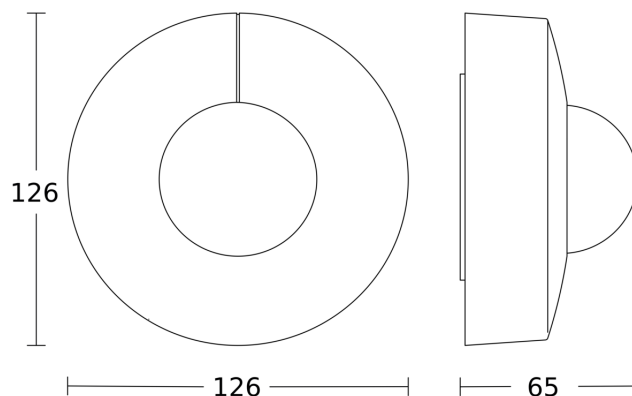

Altezza di montaggio ottimale	2,8 m
Angolo di rilevamento	360 °
Angolo di apertura	180 °
Protezione antistrisciamento	Sì
Possibilità di schermare segmenti del campo di rilevamento	Sì
Scalabilità elettronica	No
Scalabilità meccanica	No
Raggio d'azione radiale	Ø 8 m (50 m ²)
Raggio d'azione tangenziale	Ø 40 m (1257 m ²)
Raggio d'azione presenza	Ø 3 m (7 m ²)
Zone d'intervento	1416 zone di commutazione
Funzioni	Modalità normale / modalità test, Manuale ON / ON-OFF, Regolazione della luce costante ON-OFF
Regolazione crepuscolare	2 - 1000 lx
Regolazione del periodo di accensione	5 s - 15 Min.

Campo di rilevamento

Possibile altezza di montaggio: 2,50 m - 4,00 m
 Arancione: radiale
 Nero: tangenziale

Disegno

Schema elettrico Master

Schema elettrico collegamento in rete di DALI-2 APC & DALI-2 IPD