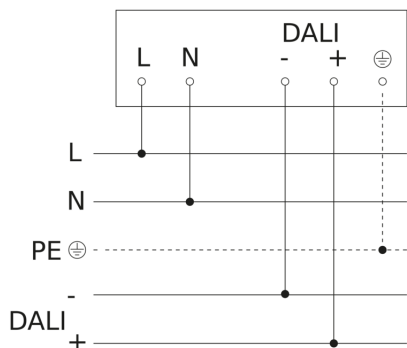

Campo di rilevamento

Possibile altezza di montaggio: 2,50 m - 4,00 m
 Arancione: radiale
 Nero: tangenziale

Disegno

Schema elettrico Master

Schema elettrico collegamento in rete di DALI-2 APC & DALI-2 IPD